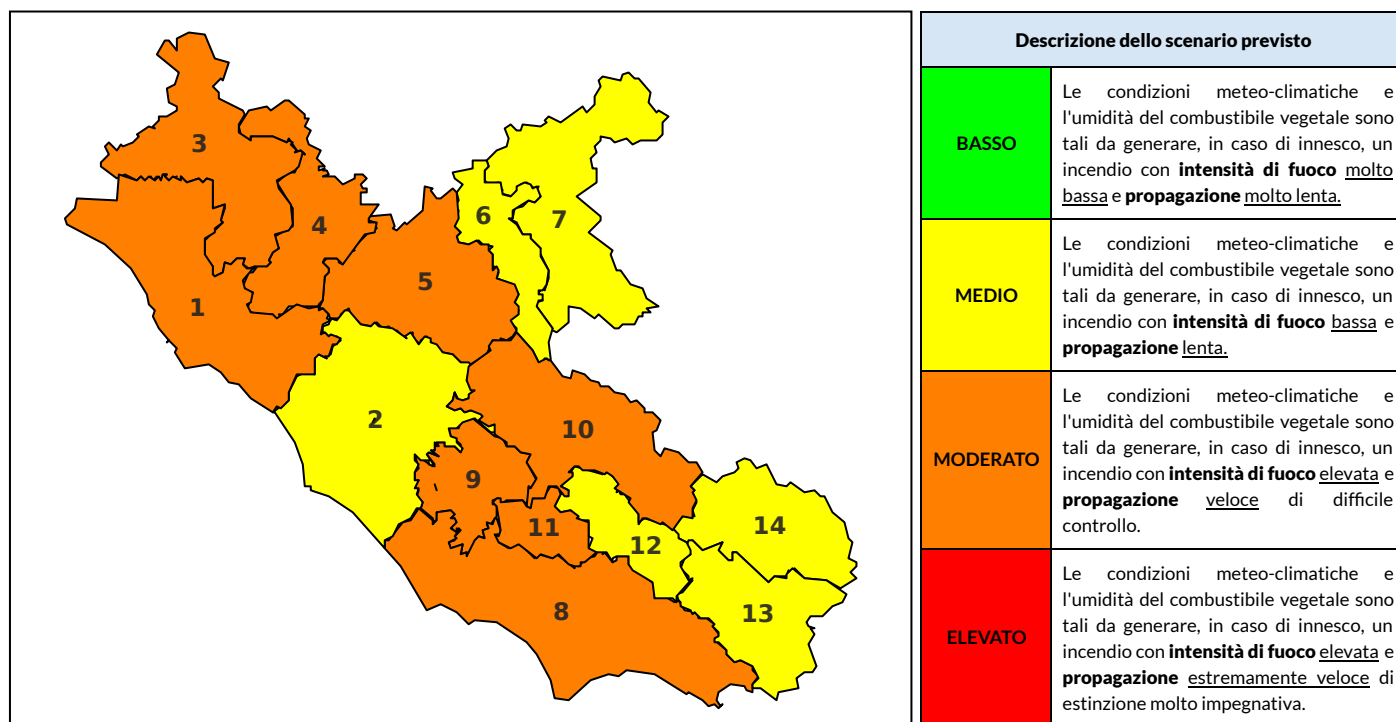

### Previsioni per oggi 17-8-2023

Livello di pericolosità da incendio boschivo per Zona di Allerta AIB

Bollettino emesso nel periodo della campagna AIB Lazio sulla base del modello previsionale RISICOLazio, sviluppato in collaborazione con Fondazione CIMA, che fornisce un supporto per la valutazione della Pericolosità da incendio boschivo aggregata sulle Zone di Allerta AIB, approvate come parte integrante del Piano AIB Lazio 2020-2022 con DGR n° 270 del 15/05/2020. Il dettaglio della distribuzione dei Comuni nelle Zone AIB è consultabile al link [https://protezionecivile.regione.lazio.it/zone\\_allerta\\_aib\\_comuni/](https://protezionecivile.regione.lazio.it/zone_allerta_aib_comuni/). Le Norme Comportamentali per la popolazione sono consultabili al link [https://protezionecivile.regione.lazio.it/norme\\_comportamentali\\_aib/](https://protezionecivile.regione.lazio.it/norme_comportamentali_aib/).

Zona AIB	1	2	3	4	5	6	7	8	9	10	11	12	13	14
Livello Pericolosità	MODERATO	MEDIO	MEDIO	MODERATO	MODERATO	MEDIO	MEDIO	MODERATO	MEDIO	MODERATO	MODERATO	MODERATO	MEDIO	MEDIO

NOTE

## BOLLETTINO DI PERICOLOSITA' DA INCENDI BOSCHIVI

Zona AIB	1	2	3	4	5	6	7	8	9	10	11	12	13	14
Livello Pericolosità	MODERATO	MEDIO	MODERATO	MODERATO	MODERATO	MEDIO	MEDIO	MODERATO	MODERATO	MODERATO	MODERATO	MEDIO	MEDIO	MEDIO