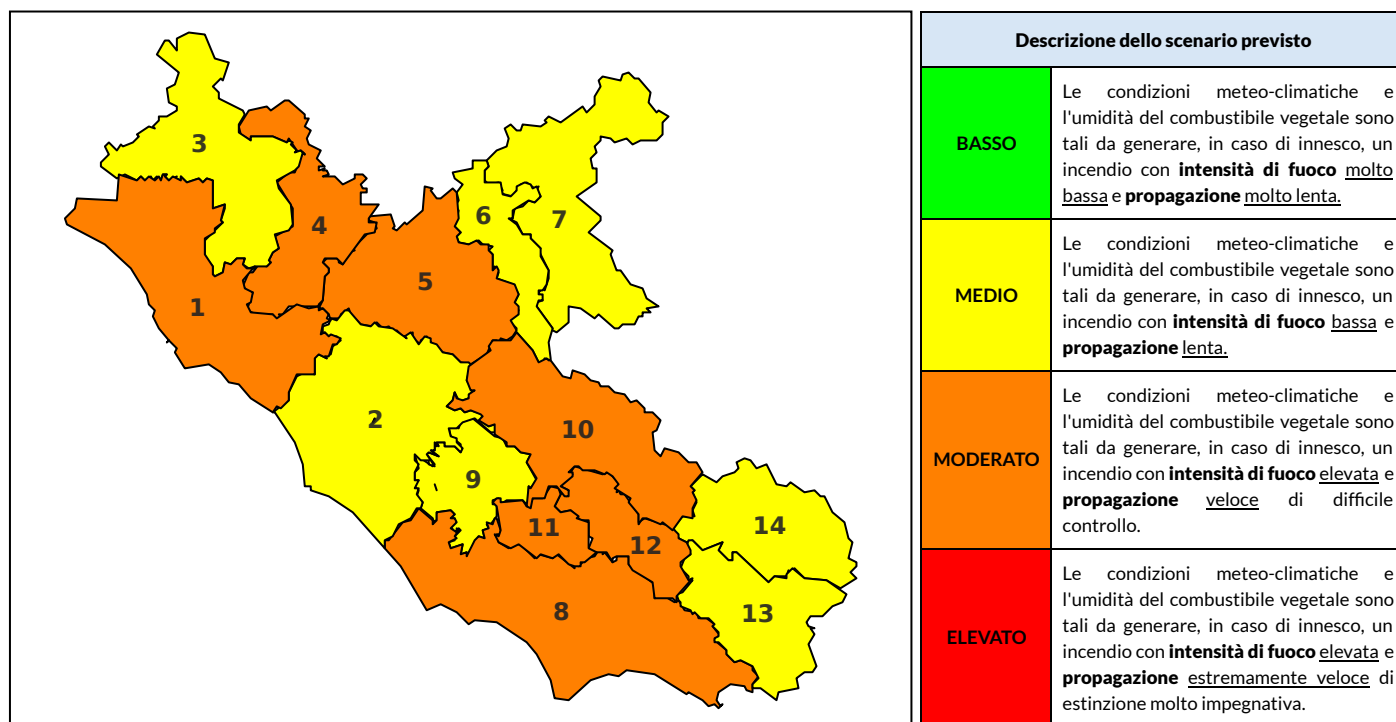

## BOLLETTINO DI PERICOLOSITA' DA INCENDI BOSCHIVI

### Previsioni per oggi 17-8-2023

Livello di pericolosità da incendio boschivo per Zona di Allerta AIB

Bollettino emesso nel periodo della campagna AIB Lazio sulla base del modello previsionale RISICOLazio, sviluppato in collaborazione con Fondazione CIMA, che fornisce un supporto per la valutazione della Pericolosità da incendio boschivo aggregata sulle Zone di Allerta AIB, approvate come parte integrante del Piano AIB Lazio 2020-2022 con DGR n° 270 del 15/05/2020. Il dettaglio della distribuzione dei Comuni nelle Zone AIB è consultabile al link [https://protezionecivile.regione.lazio.it/zone\\_allerta\\_aib\\_comuni/](https://protezionecivile.regione.lazio.it/zone_allerta_aib_comuni/). Le Norme Comportamentali per la popolazione sono consultabili al link [https://protezionecivile.regione.lazio.it/norme\\_comportamentali\\_aib/](https://protezionecivile.regione.lazio.it/norme_comportamentali_aib/).

Zona AIB	1	2	3	4	5	6	7	8	9	10	11	12	13	14
Livello Pericolosità	MODERATO	MEDIO	MEDIO	MODERATO	MODERATO	MEDIO	MEDIO	MODERATO	MEDIO	MODERATO	MODERATO	MODERATO	MEDIO	MEDIO

NOTE